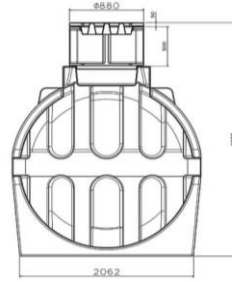

HACİM (litre)	ÜRÜN TÜRÜ	ÇAP (cm)	YÜKSEKLİK (cm)	REKOR ÇIKIŞI	ÇİFT KATMAN (Fiyat)	RENKLİ (Fiyat)
100	DIKEY SU DEPOSU	43	80,5	1/2"		₺2.309,00
200	DIKEY SU DEPOSU	56,5	90	1/2"		₺4.142,00
300	DIKEY SU DEPOSU	65,5	101,5	1/2"		₺4.617,00
400	DIKEY SU DEPOSU	71,5	116	1/2"		₺5.499,00
500 KISA	DIKEY SU DEPOSU	76,5	129,5	3/4"		₺6.993,00
500 UZUN	DIKEY SU DEPOSU	66	158	3/4"		₺5.703,00
750 KISA	DIKEY SU DEPOSU	86,5	140	3/4"		₺8.554,00
750 UZUN	DIKEY SU DEPOSU	72,5	185	3/4"		₺7.129,00
1000 KISA	DIKEY SU DEPOSU	100	149	3/4"		₺9.505,00
1000 UZUN	DIKEY SU DEPOSU	78,5	233	3/4"		₺8.826,00
1500	DIKEY SU DEPOSU	118	159,5	1"		₺12.967,00
2000	DIKEY SU DEPOSU	128	181	1"		₺15.275,00
3000	DIKEY SU DEPOSU	150,5	198	1"		₺22.946,00
5000	DIKEY SU DEPOSU	168,5	235	1.1/4"		₺33.808,00
10000	DIKEY SU DEPOSU	248	235	2"		₺57.025,00
20000	DIKEY SU DEPOSU	282	336	2"		FİYAT SORUNUZ

* ÜRÜN ÖLÇÜLERİ STOKLARDAKİ ÜRÜNLERDE FARKLILIK GÖSTEREBİLİR. LÜTFEN TEYİT ALINIZ.
* SİPARİŞ ÖNCESİ LÜTFEN STOK TEYİDİ ALINIZ.

IBC TANK / YERALTI FOSEPTİK DEPOLARI

1.08.2024

Metal Paletli IBC Tank 1000 L

HACİM (litre)	ÜRÜN TÜRÜ	GENİŞLİK (cm)	YÜKSEKLİK (cm)	UZUNLUK (cm)	FİYAT
1000	IBC TANK (Metal Paletli)	100	112	120	334,50 €

HACİM (litre)	ÜRÜN TÜRÜ	GENİŞLİK (cm)	YÜKSEKLİK (cm)	UZUNLUK (cm)	RENKLİ (Fiyat)
3000	YERALTI SU DEPOSU				FİYAT SORUNUZ
5000	YERALTI SU DEPOSU	190	260	230	FİYAT SORUNUZ
10000	YERALTI SU DEPOSU	223	295	312	FİYAT SORUNUZ